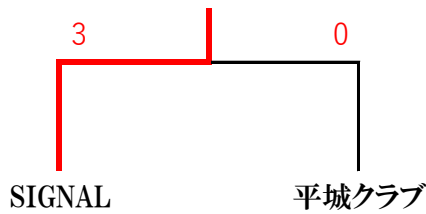

A 一般男子

一般男子		SIGNAL	西林電工	平城クラブ	勝 敗	順 位
1	SIGNAL		○ 2 - 1 3	× 0 - 3 1	1 - 1	2
2	西林電工	× 1 - 2 3		× 0 - 3 2	0 - 2	3
3	平城クラブ	○ 3 - 0 1	○ 3 - 0 2		2 - 0	1

B 一般女子

チーム名
SIGNAL
平城クラブ

C 一般混合

一般混合		平城クラブ	BREMEN	奈良県選抜	勝 敗	順 位
1	平城クラブ		○ 3 - 0 3	× 0 - 3 1	1 - 1	2
2	BREMEN	× 0 - 3 3		× 0 - 3 2	0 - 2	3
3	奈良選抜	○ 3 - 0 1	○ 3 - 0 2		2 - 0	1

D 年代別混合団体A・混合団体B

一般混合		MAKc	水鳥クラブ	飛火野	勝 敗	順 位
1	MAKc		- 3	- 1	-	棄権
2	水鳥クラブ	- 3		○ 3 - 0 2	1 - 0	1
3	飛火野	- 1	× 0 - 3 2		0 - 1	2

E 壮年女子・混合団体C・壮年男子

壮年女子・混合団体C・壮年男子		奈良選抜(女)	トリッキーズ	奈良選抜(男)	勝 敗	順 位
1	奈良選抜(女子)		○ 2 - 1 3	○ 3 - 0 1	2 - 0	1
2	トリッキーズ	× 1 - 2 3		○ 3 - 0 2	1 - 1	2
3	奈良選抜(男子)	× 0 - 3 1	× 0 - 3 2		0 - 2	3