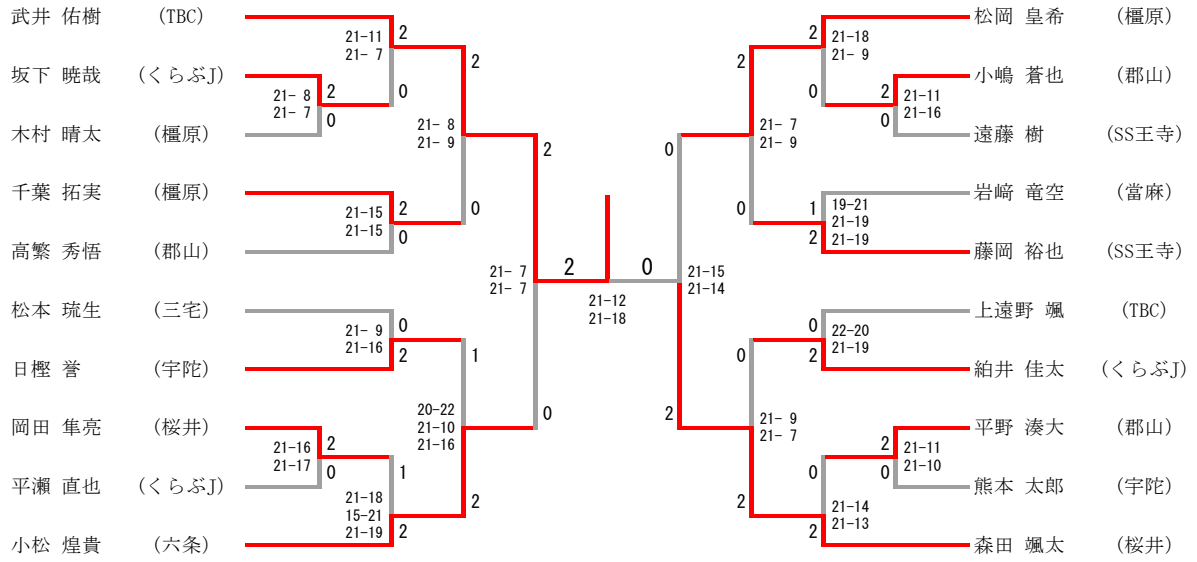

6年男子シングルス

近畿ブロック予選出場者決定戦

5年男子シングルス

近畿ブロック予選出場者決定戦

4年男子シングルス

近畿ブロック予選出場者決定戦

6年女子シングルス

近畿ブロック予選出場者決定戦

5年女子シングルス

近畿ブロック予選出場者決定戦