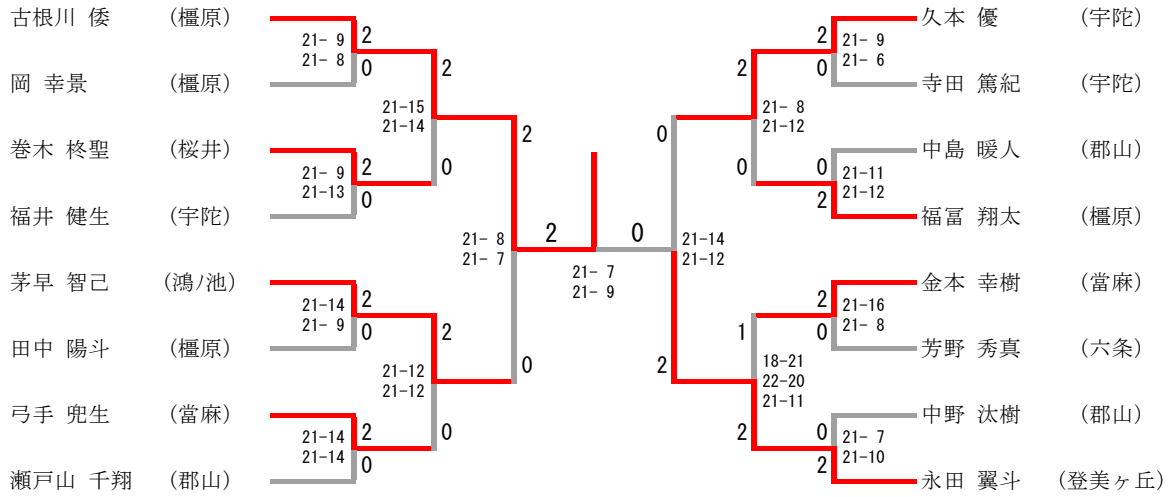

6年男子シングルス

近畿ブロック予選出場者決定戦

5年男子シングルス

近畿ブロック予選出場者決定戦

4年男子シングルス

近畿ブロック予選出場者決定戦

6年女子シングルス

近畿ブロック予選出場者決定戦

5年女子シングルス

近畿ブロック予選出場者決定戦