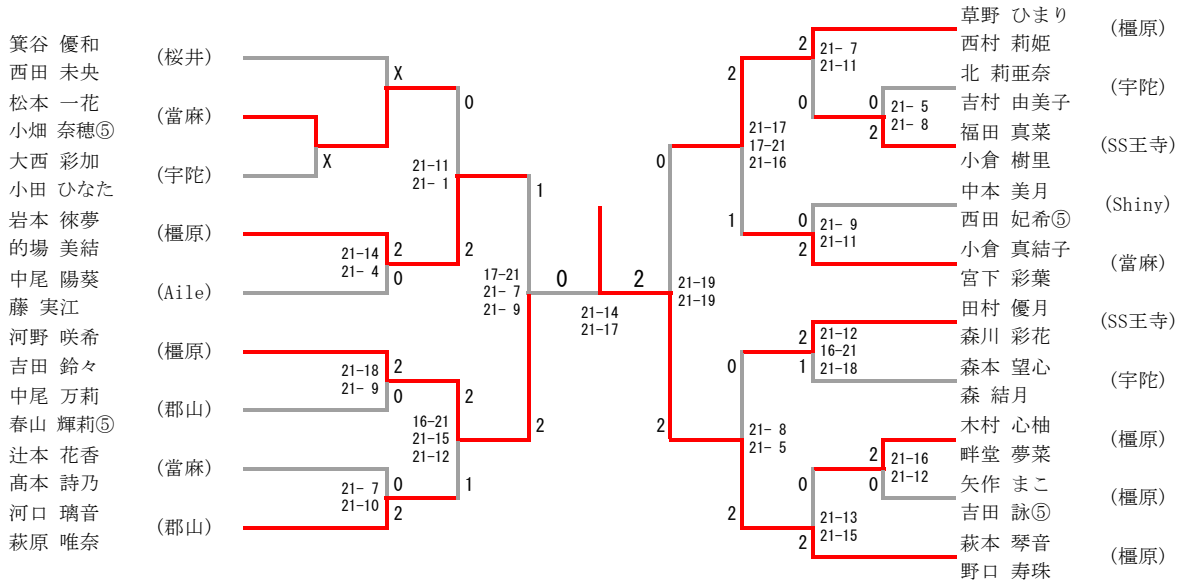

ウィンターチャレンジカップ ダブルス

2024. 12. 15 桜井市芝総合体育館

6年女子ダブルス

優勝	萩本 琴音 (檀原)
	野口 寿珠 (檀原)
準優勝	河野 咲希 (檀原)
	吉田 鈴々 (檀原)
3位	草野 ひまり (檀原)
	西村 莉姫 (檀原)
3位	岩本 徠夢 (檀原)
	的場 美結 (檀原)