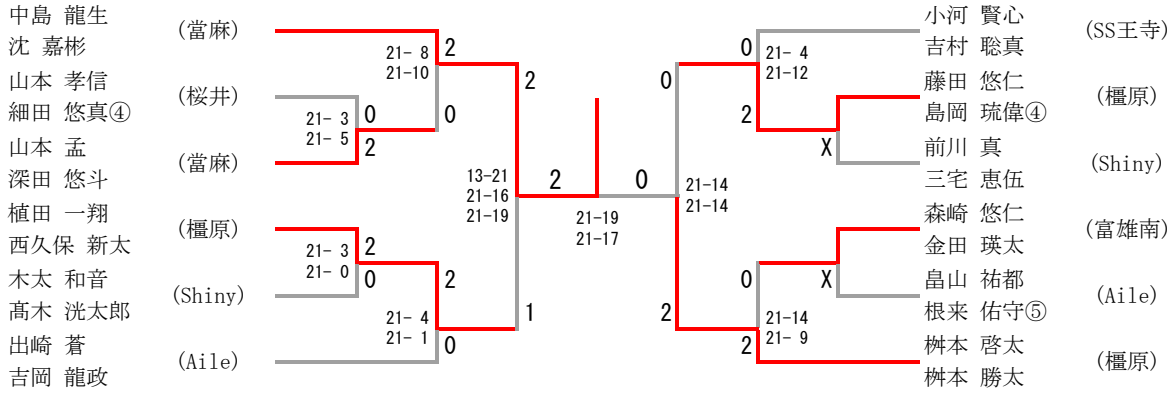

ウィンターチャレンジカップ ダブルス

2024. 12. 15 桜井市芝総合体育館

6年男子ダブルス

優勝	中島 龍生 (當麻)
	沈 嘉彬 (當麻)
準優勝	榎本 啓太 (檜原)
	榎本 勝太 (檜原)
3位	植田 一翔 (檜原)
	西久保 新太 (檜原)
3位	藤田 悠仁 (檜原)
	島岡 琉偉④ (檜原)

ウィンターチャレンジカップ ダブルス

2024. 12. 15 桜井市芝総合体育館

4年男子ダブルス

4年男子ダブルス Aブロック	西田 吉原	藏田 吉本	丸屋 田中	勝-敗	順位	
西田 航祐 吉原 巧 (桜井)		○ 21-9 21-9	○ 21-7 21-3	M 2-0 G 4-0 P 84-28	1	
藏田 瑛士 吉本 創 (郡山)	× 9-21 9-21		○ 21-9 21-11	M 1-1 G 2-2 P 60-62	2	
丸屋 蒼生 田中 秀平 (當麻)	× 7-21 3-21	× 9-21 11-21		M 0-2 G 0-4 P 30-84	3	
4年男子ダブルス Bブロック	芳田 南岡	矢作 山本	南畑 中野	横山 亀川	勝-敗	順位
芳田 海里 南岡 遼一③ (郡山)		○ 19-21 21-13 21-13	○ 21-16 21-19	○ 21-8 21-0	M 3-0 G 6-1 P 145-90	1
矢作 慶都 山本 大翔 (橿原)	× 21-19 13-21 13-21		× 21-15 10-21 12-21	○ 21-4 21-7	M 1-2 G 4-4 P 132-129	3
南畑 蓮夢 中野 兼伸 (六条)	× 16-21 19-21	○ 15-21 21-10 21-12		○ 21-3 21-3	M 2-1 G 4-3 P 134-91	2
横山 拓大 亀川 航太郎③ (桜井)	× 8-21 0-21	× 4-21 7-21	× 3-21 3-21		M 0-3 G 0-6 P 25-126	4