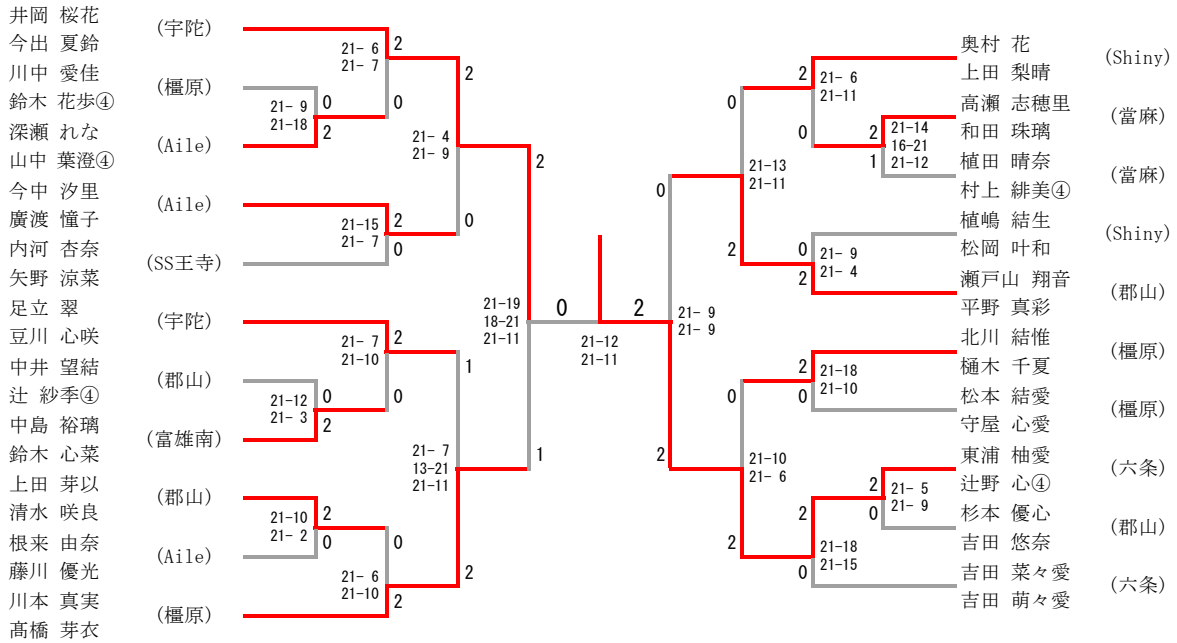

ウィンターチャレンジカップ ダブルス

2024. 12. 15 桜井市芝総合体育館

3年以下男子ダブルス

3年以下男子ダブルス	山本 和田	西本 松井	伊藤 前田	花傘禮 藤澤	川中 島岡	勝-敗	順位
山本 優成 和田 琉聖 (當麻)		○ 21-12 21-12	○ 21- 8 21- 7	○ 21-11 21- 4	○ 21-13 21- 5	M 4-0 G 8-0 P 168-72	1
西本 雅 松井 謙磨 (樺原)	× 12-21 12-21		○ 21- 9 21- 9	○ 21-13 18-21 21-13	○ 21-14 21-12	M 3-1 G 6-3 P 168-133	2
伊藤 咲弥 前田 憲吾 (郡山)	× 8-21 7-21	× 9-21 9-21		× 17-21 15-21	× 15-21 12-21	M 0-4 G 0-8 P 92-168	5
花傘禮 将希② 藤澤 煌太郎② (樺原)	× 11-21 4-21	× 13-21 21-18 13-21	○ 21-17 21-15		× 21-11 19-21 21-23	M 1-3 G 4-6 P 165-189	4
川中 拓真 島岡 凜空① (樺原)	× 13-21 5-21	× 14-21 12-21	○ 21-15 21-12	○ 11-21 21-19 23-21		M 2-2 G 4-5 P 141-172	3

優勝	山本 優成 和田 琉聖 (當麻)
準優勝	西本 雅 松井 謙磨 (樺原)
3位	川中 拓真 島岡 凜空① (樺原)

ウィンターチャレンジカップ ダブルス

2024. 12. 15 桜井市芝総合体育館

6年女子ダブルス

優勝	萩本 琴音 (檀原)
	野口 寿珠 (檀原)
準優勝	河野 咲希 (檀原)
	吉田 鈴々 (檀原)
3位	草野 ひまり (檀原)
	西村 莉姫 (檀原)
3位	岩本 徠夢 (檀原)
	的場 美結 (檀原)

ウィンターチャレンジカップ ダブルス

2024. 12. 15 桜井市芝総合体育館

5年女子ダブルス

優勝	東浦 柚愛 (六条)
	辻野 心④ (六条)
準優勝	井岡 桜花 (宇陀)
	今出 夏鈴 (宇陀)
3位	瀬戸山 翔音 (郡山)
	平野 真彩 (郡山)
3位	川本 真実 (榎原)
	高橋 芽衣 (榎原)

ウィンターチャレンジカップ ダブルス

2024. 12. 15 桜井市芝総合体育館

4年女子ダブルス