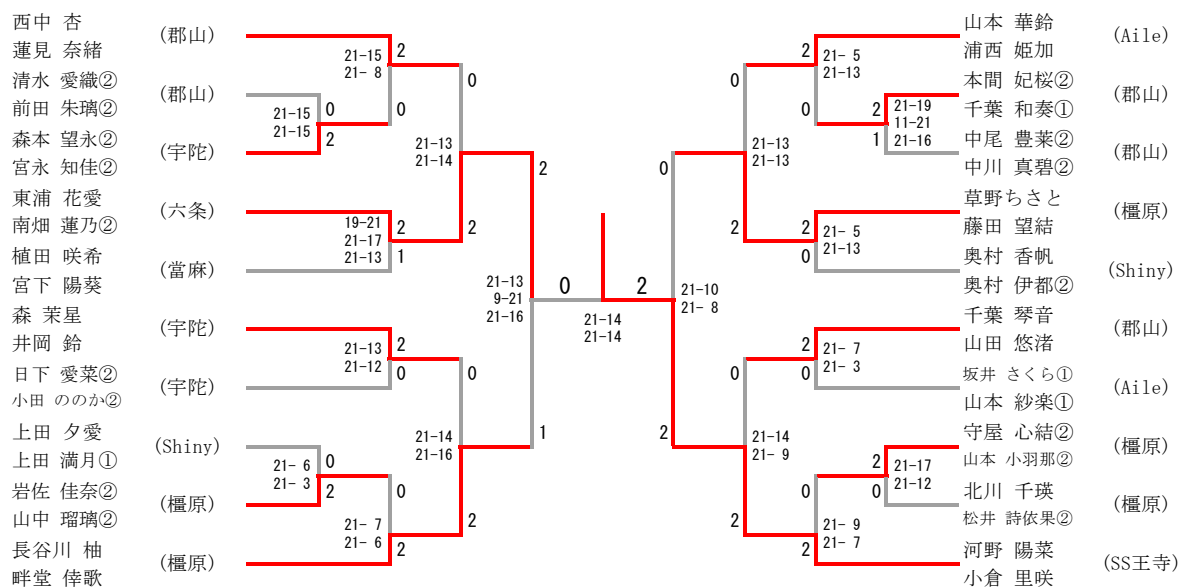

ウィンターチャレンジカップ ダブルス

2024. 12. 15 桜井市芝総合体育館

3年以下女子ダブルス

優勝	河野 陽菜 (SS王寺)
	小倉 里咲 (SS王寺)
準優勝	東浦 花愛 (六条)
	南畑 蓮乃② (六条)
3位	草野 ちさと (榎原)
	藤田 望結 (榎原)
3位	長谷川 柚 (榎原)
	畔堂 倅歌 (榎原)