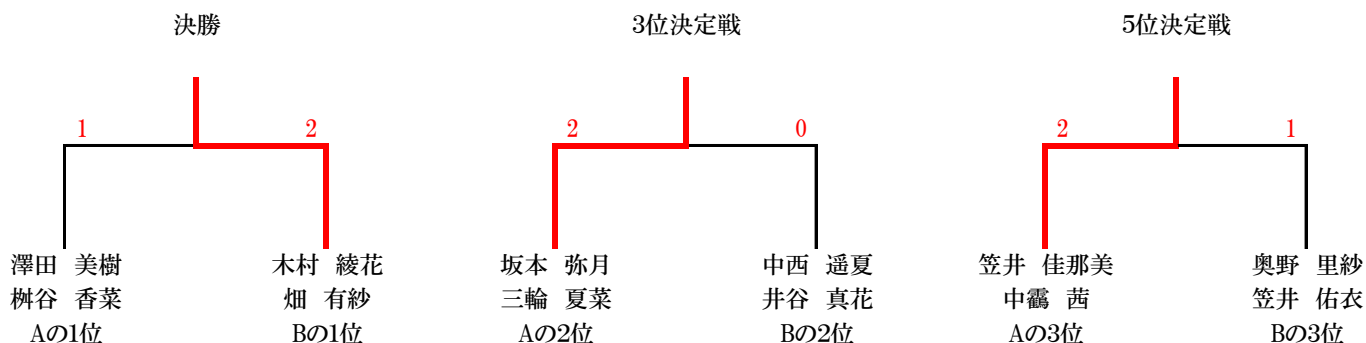

W1A	1	2	3	4	勝敗	順位
坂本 弥月(平城クラブ) 三輪 夏菜(平城クラブ)		× 1 - 2₅	○ 2 - 0₃	○ 2 - 0₁	2 - 1	2
澤田 美樹(MAKc) 榎谷 香菜(榛原クラブ)	○ 2 - 1₅		○ 2 - 0₂	○ 2 - 0₄	3 - 0	1
赤木 風香(平城クラブ) 栗元 晴奈(平城クラブ)	× 0 - 2₃	× 0 - 2₂		× 1 - 2₆	0 - 3	4
笠井 佳那美(LINOUS) 中霧 茜(MKS.C)	× 0 - 2₁	× 0 - 2₄	○ 2 - 1₆		1 - 2	3

女子1部

W1B	1	2	3	勝敗	順位
木村 綾花(SIGNAL) 畑 有紗(SIGNAL)		○ 2 - 0₃	○ 2 - 0₁	2 - 0	1
奥野 里紗(平城クラブ) 笠井 佑衣(平城クラブ)	× 0 - 2₃		× 1 - 2₂	0 - 2	3
中西 遥夏(MKS.C) 井谷 真花(MKS.C)	× 0 - 2₁	○ 2 - 1₂		1 - 1	2

女子2部

W2	1	2	3	4	勝敗	順位
嶋田 純子(水鳥クラブ) 西本 麻美(萌芽クラブ)		× 0 - 2₅	○ 2 - 0₃	× 0 - 2₁	1 - 2	3
小川 実郁(LINOUS) 木村 有希子(MAKc)	○ 2 - 0₅		○ 2 - 0₂	○ 2 - 1₄	3 - 0	1
平川 瑚奈(SBC) 田中 祐子(SBC)	× 0 - 2₃	× 0 - 2₂		× 0 - 2₆	0 - 3	4
恵比須 妃和李(平城クラブ) 富岡 里沙(AZURE)	○ 2 - 0₁	× 1 - 2₄	○ 2 - 0₆		2 - 1	2