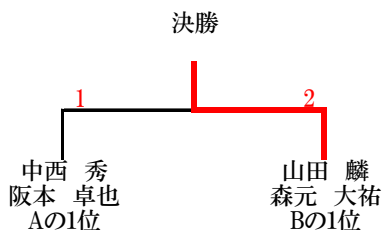

男子1部

M1A	1	2	3	4	勝敗	順位
東 恒太(MKS.C) 石井 颯馬(MKS.C)		○ 2 - 0 5	× 1 - 2 3	× 1 - 2 1	1 - 2	2
田垣内 晴天(平城クラブ) 多田 侑生(平城クラブ)	× 0 - 2 5		× 1 - 2 2	○ 2 - 1 4	1 - 2	4
中西 秀(SIGNAL) 阪本 卓也(MKS.C)	○ 2 - 1 3	○ 2 - 1 2		○ 2 - 1 6	3 - 0	1
嶋田 幸平(平城クラブ) 河本 拓樹(平城クラブ)	○ 2 - 1 1	× 1 - 2 4	× 1 - 2 6		1 - 2	3

M1B	1	2	3	4	勝敗	順位
岡野 融(MKS.C) 谷迫 陽平(LINOUS)		× 0 - 2 5	× 1 - 2 3	× 0 - 2 1	0 - 3	4
八木 咲哉(平城クラブ) 井手口 峻(平城クラブ)	○ 2 - 0 5		× 0 - 2 2	× 0 - 2 4	1 - 2	3
中津 直輝(平城クラブ) 一瀬 幹太(平城クラブ)	○ 2 - 1 3	○ 2 - 0 2		× 0 - 2 6	2 - 1	2
山田 麟(SIGNAL) 森元 大祐(SIGNAL)	○ 2 - 0 1	○ 2 - 0 4	○ 2 - 0 6		3 - 0	1

男子2部

M2A	1	2	3	4	勝敗	順位
兼田 篤司(柏木クラブ) 宮司 好久(TEAM ZERO)		○ 2 - 1 5	○ 2 - 0 3	× 0 - 2 1	2 - 1	2
森本 貴行(AZURE) 前田 浩輔(AZURE)	× 1 - 2 5		× 0 - 2 2	× 0 - 2 4	0 - 3	4
塩河 瞬也(MBC) 仲 洗毅(MBC)	× 0 - 2 3	○ 2 - 0 2		× 1 - 2 6	1 - 2	3
水倉 康裕(平城クラブ) 上南 亮太(平城クラブ)	○ 2 - 0 1	○ 2 - 0 4	○ 2 - 1 6		3 - 0	1

M2B	1	2	3	4	勝敗	順位
西川 幸佑(奈良クラブ) 西浦 修人(奈良クラブ)		× 0 - 2 5	○ 2 - 1 3	○ 2 - 0 1	2 - 1	2
山本 拓未(AZURE) 岡本 優輝(LINOUS)	○ 2 - 0 5		○ 2 - 0 2	○ 2 - 0 4	3 - 0	1
秋山 省大(MBC) 岩田 悠快(MBC)	× 1 - 2 3	× 0 - 2 2		○ 2 - 1 6	1 - 2	3
山田 悠人(MBC) 曾我 響月(MBC)	× 0 - 2 1	× 0 - 2 4	× 1 - 2 6		0 - 3	4